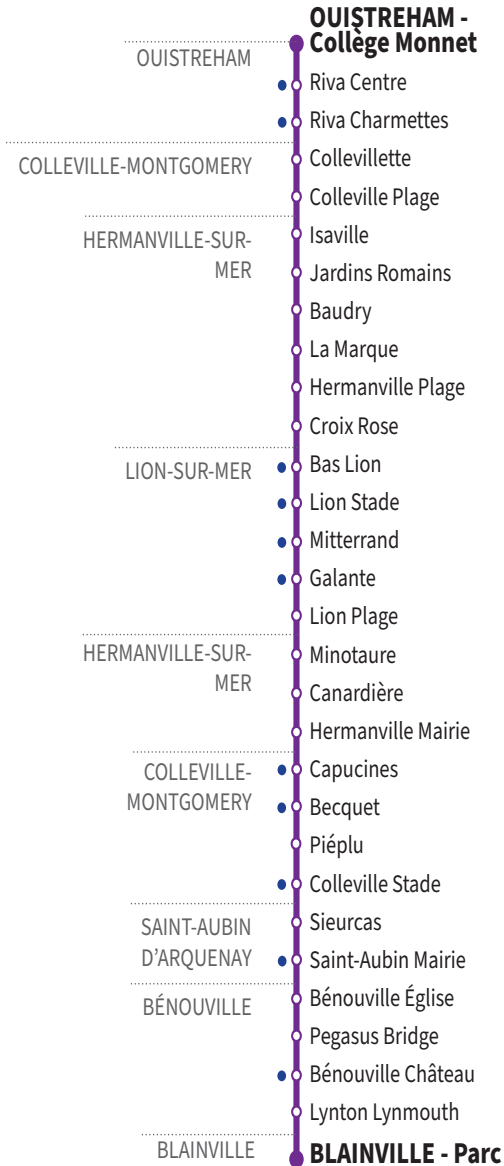

101

RÉSEAU COMPLÉMENTAIRE*

● : Arrêt accessible dans les deux sens aux personnes à mobilité réduite.

Horaires valables du 2 septembre 2024 au 4 juillet 2025 inclus

VERS BLAINVILLE Parc		MERCREDI					LUNDI - MARDI - JEUDI - VENDREDI					
		101A	101B	101C	101D	101E	101E	101A	101D	101E	L12⁽¹⁾	101A
OUISTREHAM	Collège Monnet	12.40	12.40	12.40	12.40	12.40	16.15	16.15	16.15	17.10	17.16	17.15
	Riva Centre	-	12.43	-	-	-	-	-	16.18	17.12	-	-
	Riva Charmettes	-	12.45	-	-	-	-	-	16.20	17.14	-	-
	Colleville Plage	-	12.48	-	-	-	16.22	16.26	-	17.16	-	17.25
HERMANVILLE-SUR-MER	Isaville	-	12.51	-	-	-	16.24	16.27	-	17.18	-	17.26
	Jardins Romains	-	-	-	-	13.01	16.33	-	-	17.27	-	-
	Baudry	-	-	-	-	13.03	16.35	-	-	17.29	-	-
	La Marque	-	-	-	-	13.04	16.36	-	-	17.30	-	-
	Hermanville Plage	-	12.53	-	-	-	-	16.29	-	-	-	17.28
	Croix Rose	-	-	-	-	12.58	16.32	-	-	17.26	-	-
LION-SUR-MER	Bas Lion	-	12.56	-	-	-	-	16.32	-	-	-	17.31
	Lion Stade	12.55	-	-	-	-	-	16.34	-	-	-	17.33
	Miterranand	12.57	-	-	-	-	-	16.36	-	-	-	17.35
	Galante	12.58	-	-	-	-	-	16.37	-	-	-	17.36
	Lion Plage	12.59	-	-	-	-	-	16.38	-	-	-	17.37
HERMANVILLE-SUR-MER	Minotaure	-	-	-	-	12.52	16.26	-	-	17.20	-	-
	Canardière	-	-	-	-	12.54	16.27	-	-	17.21	-	-
	Hermanville Mairie	-	-	-	-	12.56	16.29	-	-	17.23	-	-
COLLEVILLE-MONTGOMERY	Collevillette	-	-	-	12.49	-	-	16.24	-	-	-	17.24
	Capucines	-	-	12.49	12.51	-	-	-	16.26	-	17.27	-
	Becquet	-	-	12.51	12.53	-	-	-	16.28	-	17.27	-
	Piéplu	-	-	12.53	12.55	-	-	-	16.30	-	17.29	-
ST-AUBIN-D'ARQUENAY	Colleville Stade	-	-	-	12.56	-	-	-	16.31	-	17.30	-
	Sieurcas	-	-	-	12.57	-	-	-	16.32	-	17.32	-
	Saint-Aubin Mairie	-	-	-	12.58	-	-	-	16.33	-	17.33	-
BÉNOUVILLE	Bénouville Eglise	-	-	-	13.01	-	-	-	16.36	-	17.37	-
	Pégasus Bridge	-	-	-	13.02	-	-	-	16.37	-	17.39	-
	Bénouville Château	-	-	-	13.03	-	-	-	16.38	-	17.40	-
	Lynnton Lynmouth	-	-	-	13.04	-	-	-	16.39	-	17.41	-
BLAINVILLE	Blainville Parc	-	-	-	13.05	-	-	16.40	-	17.42	-	

(1) Course réalisée par la ligne 12

*Les lignes du Réseau Complémentaire ne circulent pas pendant les petites vacances scolaires ni l'été.